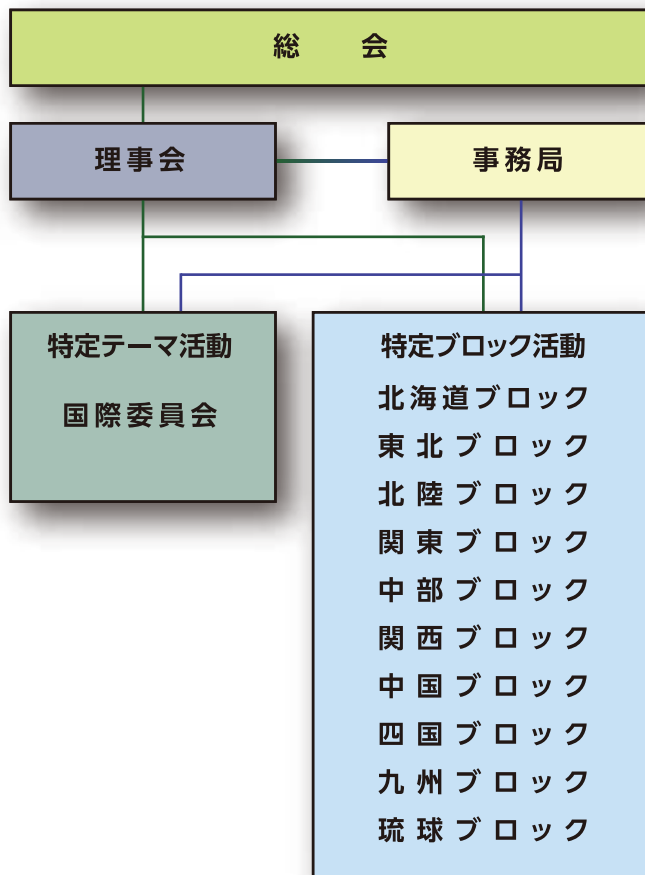

■ 「都市環境デザイン会議」とは

「都市環境デザイン会議」は、道路、公園、広場、橋、河川などの公共施設、また公共建築や集合住宅、商業施設などの建築物、さらに環境彫刻や標識、環境色彩、照明など、都市環境デザインに携わる様々な分野の人々が結集し、都市環境デザインを進めるに際して必要とされる協力体制やこれを容易にするネットワークを確立するとともに、総合的な都市空間づくりを可能にするよう各方面に働きかけていき、都市環境デザインを取り巻く諸問題を解決し、よりよい都市環境を形成していくために、1991年5月11日に設立されました。

『都市環境』

「都市環境」とは、生活に係わる全ての空間や仕組みのことです。

『デザイン』

「デザイン」とは、「都市環境」を構成するハード、ソフトの関係を適正に構築し、その質を持続するために維持・更新することです。

『会議』

「会議」とは、多様な価値観の人が分野を超えて集まり、協働する場のことです。

◎ ミッション

私たちは、誇りと愛着をもって暮らし続けられる「質の高い環境」を創出するために行動します。

◎ ビジョン

① 協働の場の構築

私たちは、国内外の都市環境に関心を持つ人と連携し、環境の質を高めあう活動を継続します。

② 社会的な活動

私たちは、多様な価値観をつなぐ新しい社会の姿を提案することで、広く社会に貢献します。

③ 担い手の育成

私たちは、時代の要請を踏まえた柔軟な活動を提起し、次世代を担う人々とともに活動します。

※ 「JUDI都市環境デザイン会議」は、「日本学術会議」の「日本学術会議会則第三十六条」に規定する「日本学術会議協力学術研究団体」です。

■ 「都市環境デザイン会議」の構成

「都市環境デザイン会議」は、まちづくり、建築、土木、ランドスケープ、照明デザイン、コミュニティデザイン、各種メーカーに所属する専門家、学識経験者など、様々な分野の専門家で構成されています。また、専門家だけではなく、一般の市民も参加しています。

■ 「都市環境デザイン会議」の運営

「都市環境デザイン会議」は、全国から選出される理事で構成する合議制の「理事会」を中心として運営されています。全国は10の地域ブロックに分かれ、さらに独自活動を主とした委員会等によって構成されています。

■ 「都市環境デザイン会議」の活動

「都市環境デザイン会議」は、総会の他に年に1回全国大会を各地で開催し会員や関連団体等との交流を図っています。また、全国10のブロックおよび各委員会がそれぞれ独自の活動を行っています。その他「プロジェクト活動」として社会的問題に対応した活動を行っています。

◇ 全国大会

毎年秋に、理事会と当該ブロックが協力して、全国各地で「全国大会」を開催しています。「全国大会」は会員以外の方の参加もあり、プロジェクト活動発表、地元まちづくり団体との交流、シンポジウム、フォーラム、ワークショップ、まち歩きなど、毎年様々な企画で開催されます。

◇ 特定テーマ活動

- 国内外都市デザイン情報の収集と発信[国際委員会]
- JUDI北前船プロジェクト[理事会]

◇ 特定ブロック活動

全国10ブロックの主な独自活動です。この他にも、毎年様々な活動を行っています。

- ・都市環境ミニフォーラム[北海道ブロック]
- ・現地見学会・意見交換会[東北ブロック]
- ・都市環境デザインフォーラム[北陸ブロック]
- ・現地見学会・意見交換会[北陸ブロック]
- ・JUDI関東研究発表会[関東ブロック]
- ・キャラバンシリーズ[関東ブロック]
- ・都市環境デザインセミナー[中部ブロック]
- ・都市環境デザインセミナー[関西ブロック]
- ・都市環境デザインフォーラム[関西ブロック]
- ・中心市街地活性化活動支援[中国ブロック]
- ・四国環境デザイン紀行[四国ブロック]
- ・都市環境デザインに関するセミナー/シンポジウム[九州ブロック]
- ・まち歩き・意見交換会[琉球ブロック]

◇ プロジェクト活動

年間10件程度のプロジェクト提案(JUDIメンバーが中心となり会員以外の人とも協働で実施)に対し、助成金を支給して活動を支援しています。プロジェクト活動の結果は全国大会で発表するとともに、JUDIホームページに掲載されます。